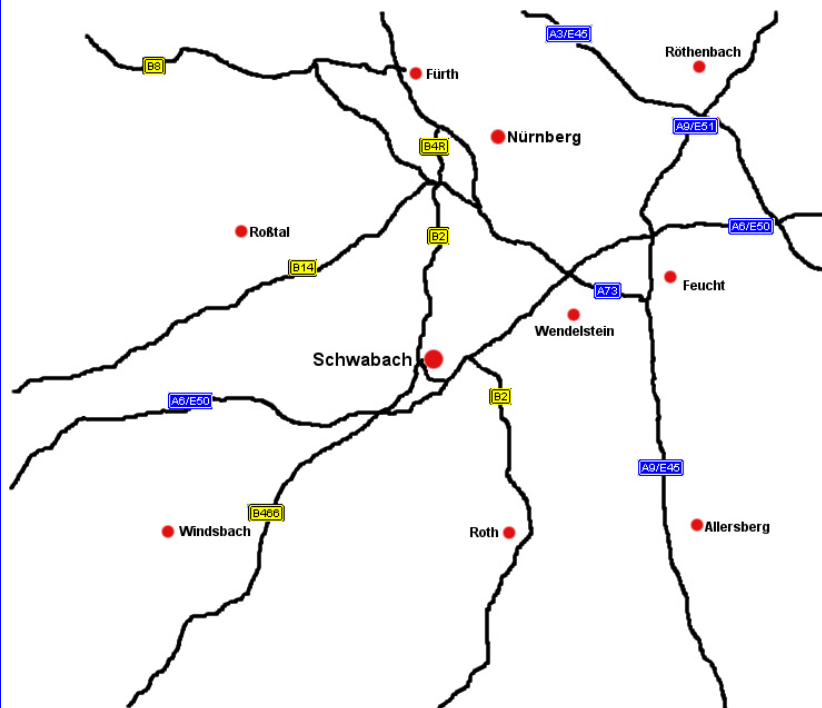

Anfahrtsbeschreibung

Auto Fiegl GmbH
Nürnberger Str. 51
91126 Schwabach

Tel.: 09122 / 18 03 - 0
Fax: 09122 / 18 03 - 46
E-Mail: info@auto-fiegl.de

Unseren Betrieb erreichen Sie über die Autobahn A6. Sie fahren bis zur Ausfahrt „Schwabach Süd“. Dort verlassen Sie die Autobahn und fahren Richtung Schwabach stadteinwärts und in Schwabach weiter Richtung Nürnberg.

Sie finden uns an der Ampelkreuzung Fürther Straße / Nürnberger Straße.