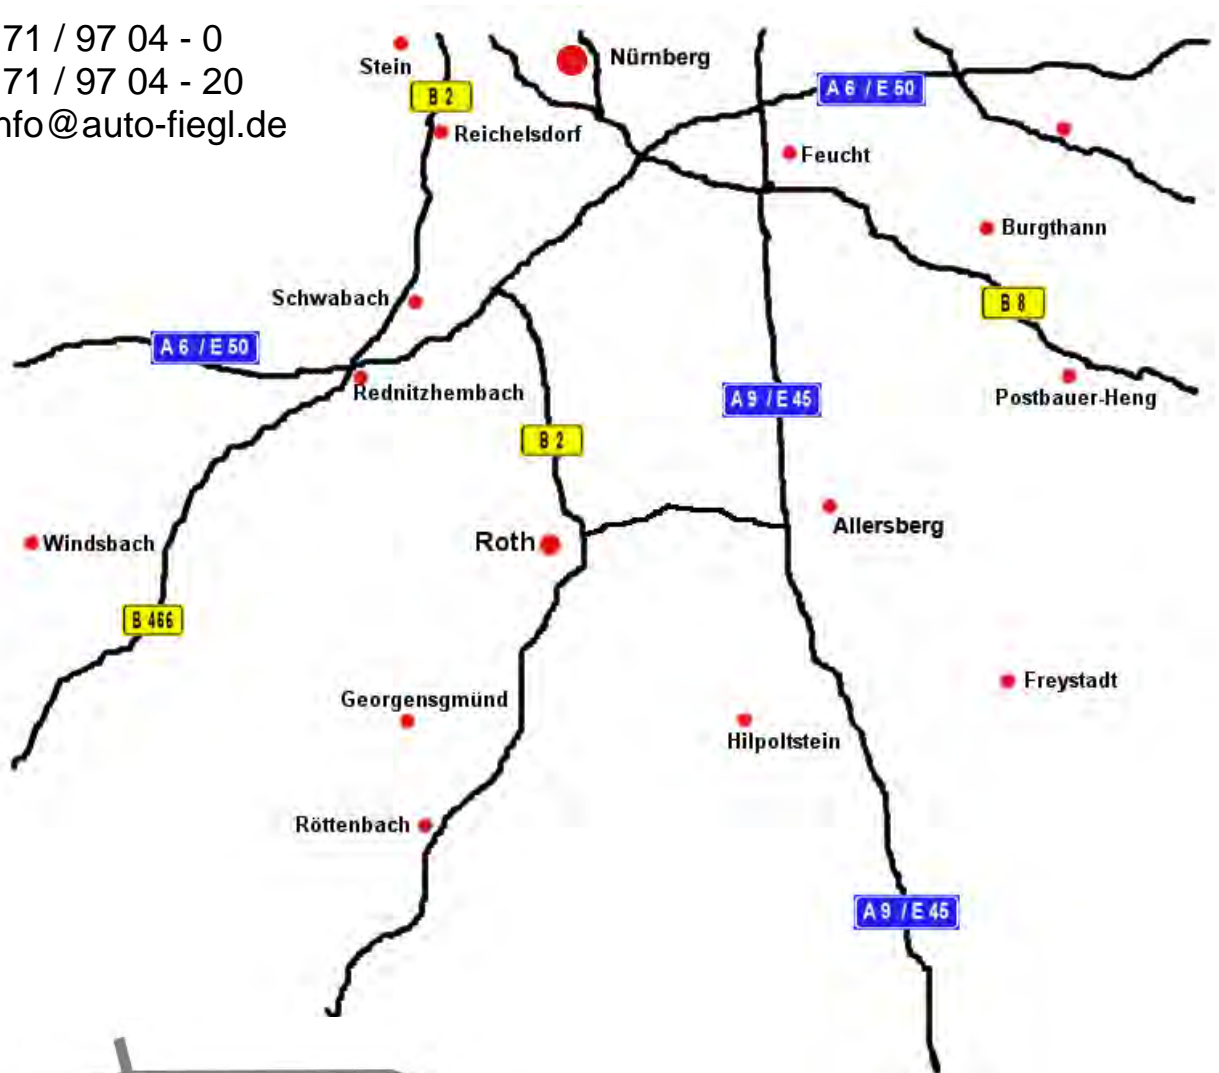

Anfahrtsbeschreibung

Auto-Fiegl GmbH
Bortenmacherstr. 1
91154 Roth

Tel.: 09171 / 97 04 - 0
Fax: 09171 / 97 04 - 20
E-Mail: info@auto-fiegl.de

Sie erreichen unseren Betrieb über die Autobahn A 9 oder die Bundesstraße B 2. Wenn Sie die A 9 nutzen, fahren Sie bitte an der Ausfahrt "Allersberg" ab und richten sich anschließend nach der Beschilderung "Roth". Bevor Sie nach Roth einfahren, biegen Sie rechts in die Norisstraße (Gewerbegebiet) ein.

Kommen Sie aus nördlicher Richtung, nutzen Sie bitte die B 2 in Richtung Roth/Weißenburg, aus südlicher Richtung fahren Sie bitte die B 2 in Richtung Nürnberg/Roth. An der Ausfahrt „Roth/Allersberg/Rothsee“ fahren Sie ab. Dann links und nach ca. einem halben Kilometer wieder links ins Gewerbegebiet. Nach einigen hundert Metern finden Sie unseren Betrieb an der Ecke Norisstraße/Bortenmacherstraße.