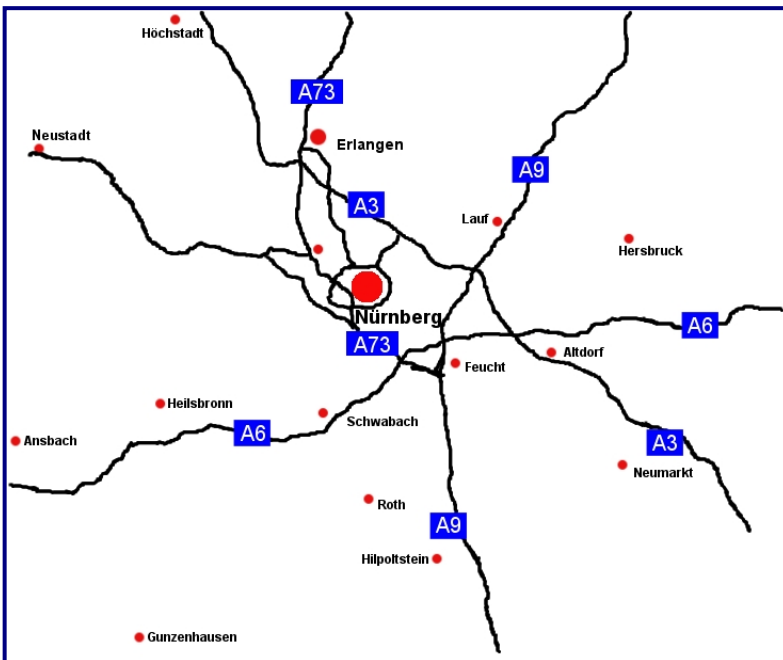

Anfahrtsbeschreibung

Auto-Fiegl GmbH
Kafkastraße 1
gleich bei der „Messe“
90471 Nürnberg

Tel.: 0911 / 81 20 1 - 0
Fax: 0911 / 81 20 1 - 32
E-Mail: info@auto-fiegl.de

Vom Nürnberger Stadtgebiet erreichen Sie uns, wenn Sie den **Wegweisern zur Messe folgen**.

Von der **Autobahn A9** oder **A3** kommend verlassen Sie diese über die **Ausfahrt N.-Langwasser** und folgen anschließend den **Wegweisern zur Messe** (ca. 2 km Richtung Nürnberg).

Nach der Bahnunterführung biegen Sie bitte links in die **Thomas-Mann-Strasse**.